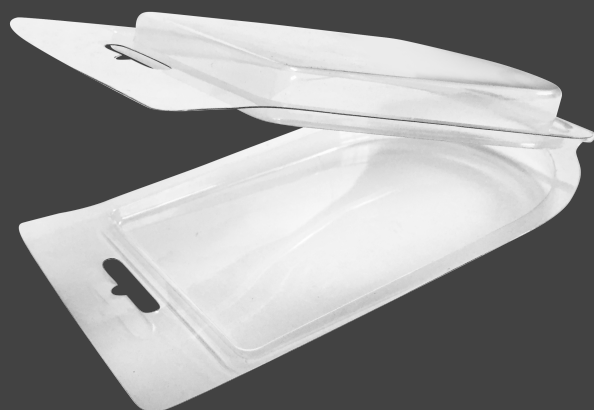

CLAMSHELL PACKAGING

El **CLAMSHELL** es un contenedor de plástico termoformado de una sola pieza que consta de dos mitades unidas por la parte de en medio

Esto permite que la estructura se junte al momento de cerrarse.

El **CLAMSHELL** recibe su nombre por la similitud que tiene con el caparazón de una almeja

CLAMSHELL = CASA DE ALMEJA

MATERIALES

PVC
Poliestireno
Poliéster
Láminas de Espuma
Cartón Plegable

CERRADO

Presión
Cinta
Etiquetas
Grapas
Alta Frecuencia